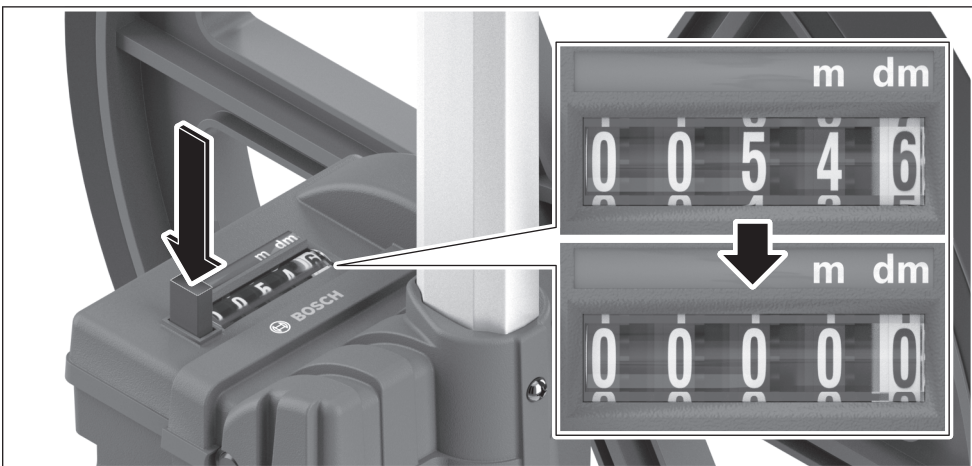

2 |

GWM29-11

3 601 K74 0F0

292.1 mm

911 mm

±1 dm/90 m

9999.9 m

0.95 kg