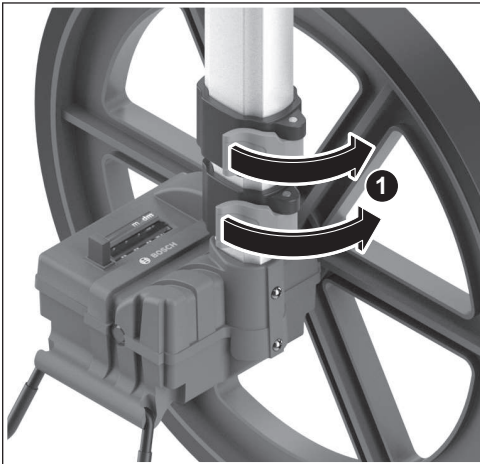

2 |

GWM29-11

3 601 K74 0F0

292.1 mm

911 mm

±1 dm/90 m

9999.9 m

0.95 kg